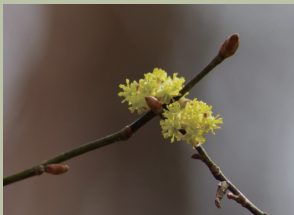

ダンコウバイ

3月

2020

1 2 3 4 5 6 7 8 9 10 11 12 13 14 15 16

17 18 19 20 21 22 23 24 25 26 27 28 29 30 31